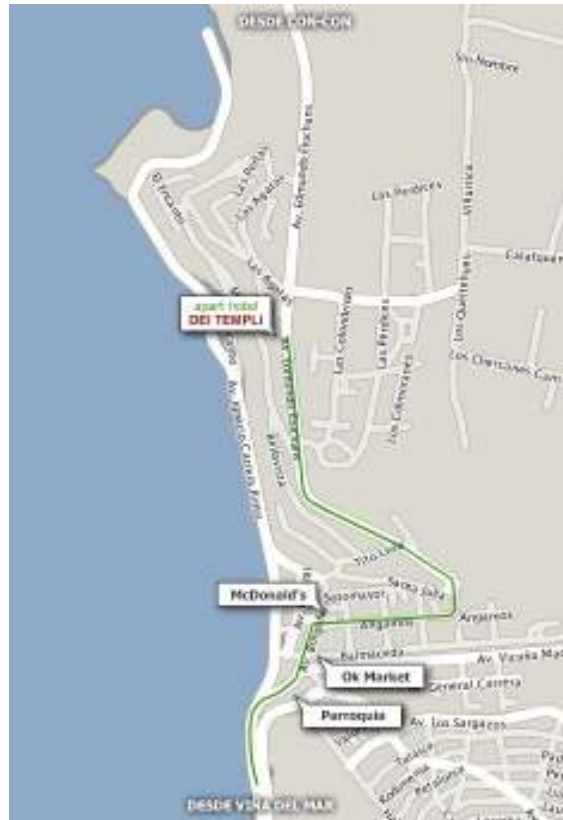

Indicaciones para Pacientes Hotel Dei Templi

www.aparthoteldeitempli.cl

I. Llegada a Hotel Dei Templi

Desde **Aeropuerto** en Pudahuel de la ciudad de Santiago deberá dirigirse al Terminal de buses estación Pajaritos (vía bus, taxi o minibus) donde deberán tomar bus a la ciudad de Viña del Mar. Desde el Terminal de buses Viña del Mar tomar microbus o taxi a **Hotel Dei Templi**, ubicado en Edmundo Eluchans #1475 – Reñaca . El fono del Hotel es (032) 2837924.

II. Llegada a Clínica de la Mujer

Desde **Hotel Dei Templi** tomar taxi hacia Jardín del Mar hasta la Avenida Alejandro Navarrete #2606 y encontrarán a Clínica de la Mujer. El fono de la Clínica es (032) 3142100.